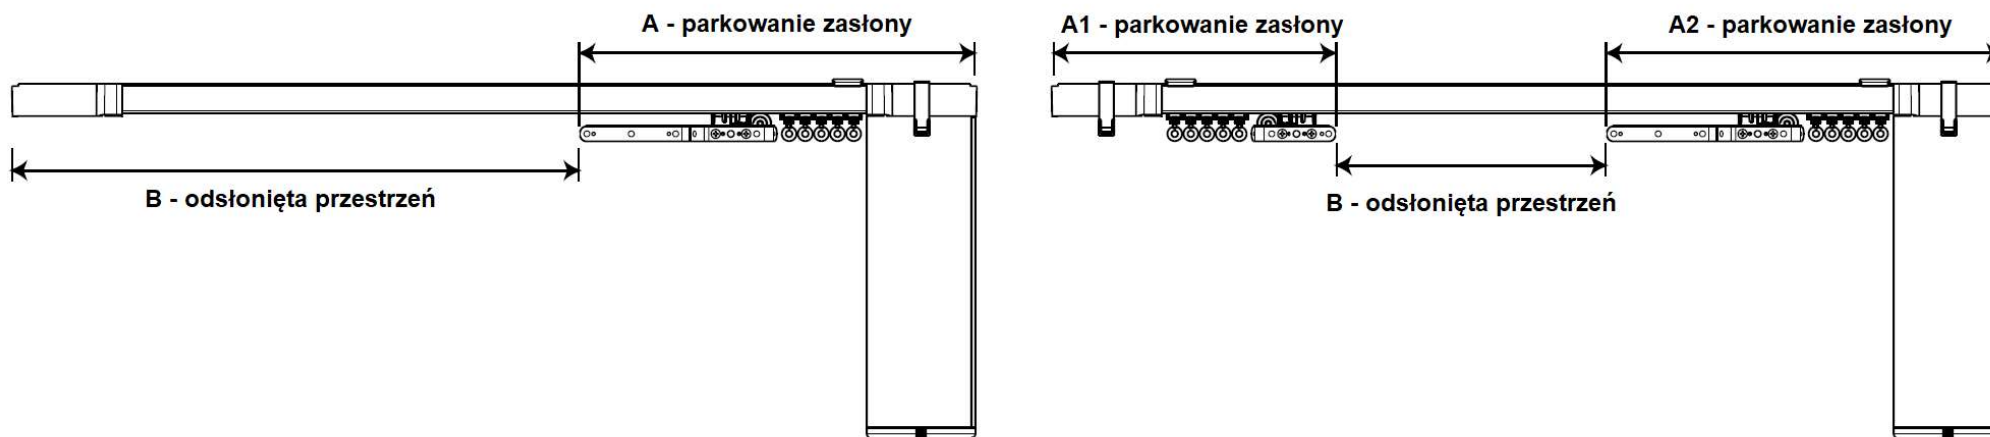

KARNISZE ELEKTRYCZNE – tabela miejsca zajętego przez zasłonę

STANDARD – ŚLIZGI CO 10 CM

Szer. karnisza (cm)	Pakiet zasłony A (cm)	Odstonięta przestrzeń B (cm)	Pakiet zasłony A1 (cm)	Pakiet zasłony A2 (cm)	Odstonięta przestrzeń B (cm)
100	42	58	29	38	33
110	44	66	29	38	43
120	45	75	30	39	51
130	47	83	31	40	59
140	48	92	32	41	67
150	50	100	32	41	77
160	51	109	33	42	85
170	53	117	34	43	93
180	54	126	35	44	101
190	56	134	35	44	111
200	57	143	36	45	119

WAVE – ŚLIZGI CO 8 CM

Szer. karnisza (cm)	Pakiet zasłony A (cm)	Odstonięta przestrzeń B (cm)	Pakiet zasłony A1 (cm)	Pakiet zasłony A2 (cm)	Odstonięta przestrzeń B (cm)
100	37	63	27	27	46
110	40	70	27	27	56
120	43	77	30	30	60
130	43	87	30	30	70
140	46	94	30	30	80
150	49	101	33	33	84
160	49	111	33	33	94
170	52	118	33	33	104
180	52	128	33	33	114
190	55	135	36	36	118
200	58	142	36	36	128