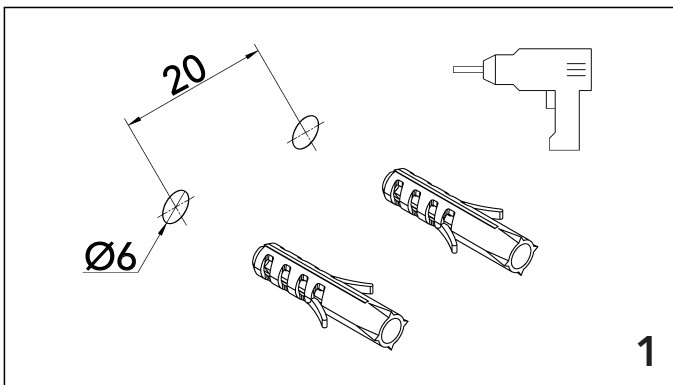

# TRÄGER

Montageanleitung | Assembly instruction

## TECDOR | TECDOR IQ | TECDOR IQC - TRÄGER / BRACKETS

 15x15 mm	 20x20 mm	 LIP 25 25x25mm 26x26mm	 LIP 40 40x15mm
11460	11470 11472	11471-25 11472-25	11460